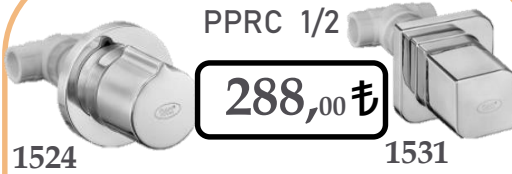

PPRC 1/2

288,00 ₺

1524

1531