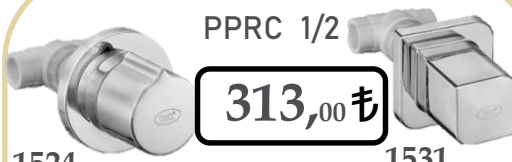

1524

PPRC 1/2

313,00 ₺

1531