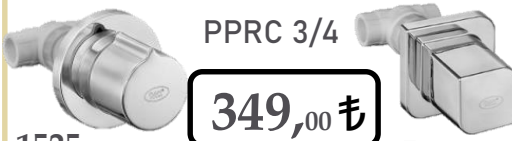

1525

PPRC 3/4

349,00 ₺

1532