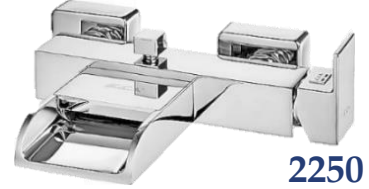

NATURA Banyo Bataryası