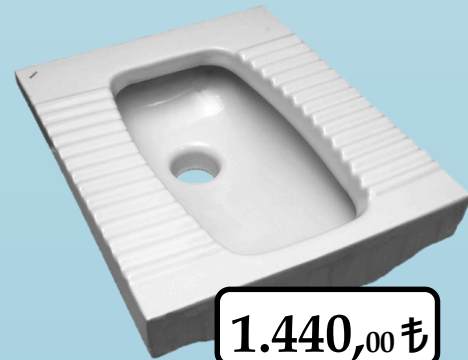

SEREL HELA TAŞI